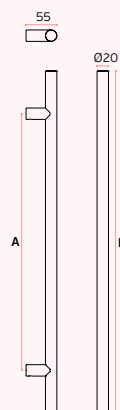

ASAS DE PORTA / PULL HANDLES / MANILLONES.

IN.07.286.D.20

Asa de porta dupla /
Double door handle /
Manillon de puerta doble.

MATERIAL: EN 1.4301 / AISI 304

ACABAMENTO / FINISH / ACABADO:
STANDARD: SATINADO / SATIN / SATIN

OPTIONAL: PVD TITANIUM COATED

.TB / .TG / .TCO / .TCH

| A | B |
|-----|-----|
| 200 | 350 |
| 250 | 400 |
| 300 | 450 |
| 350 | 500 |
| 400 | 550 |
| 450 | 600 |
| 550 | 700 |

TUBULAR

ACESSÓRIOS / ACCESSORIES

MFU M6 --- INCLUDED

OPCIONAL VIDRO / OPTIONAL GLASS

IN.08.MFU.DV.19
Dupla para vidro / double glass

IN.08.MFU.SV.19
Simple vidro / single glass

.TB
PVD
Titanium
black

.TG
PVD
Titanium
gold

.TCO
PVD
Titanium
copper